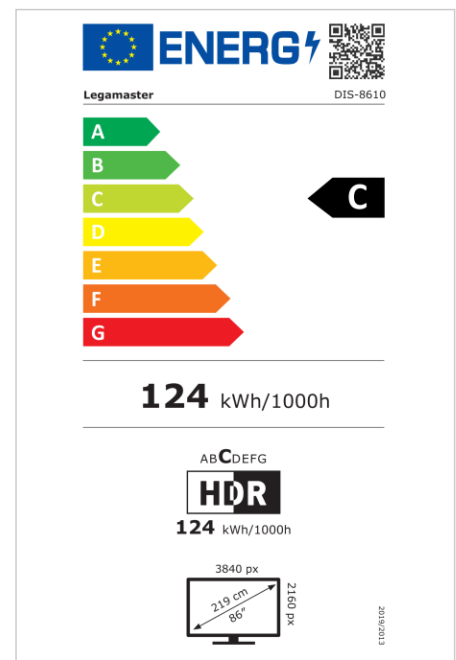

- Kostenlose OTA-Updates
- Unterstützt Landscape- & Portrait-Mode
- Haze level 25%
- Integriertes Videowall-Tool bis zu 3x3
- Integrierter Rotationsensor
- Kompatibel mit E-Share Casting Lösung
- Android 11
- USB-C (65W + DP 1.2)
- 1x HDMI-Ausgang
- 3x HDMI-Eingänge
- OPS-Steckplatz

Art.No. **7-805110-86-CH**

GTIN **8713797107105**

DISCOVER 2 professional Display

DIS-8610 CH

Anzeige

- Bildschirmdiagonale: 86 inch
- Displaytechnologie: LCD
- Bedienfeldtyp: IPS
- Art der Hintergrundbeleuchtung: Direct LED
- Bildschirmauflösung: 3840 x 2160 px | 4K Ultra HD
- Bildschirmhelligkeit: 450 cd/m²
- Kontrastverhältnis (statisch): 1200:1
- Bildwiederholfrequenz: 60 fps
- Reaktionszeit: 8 ms
- Betrachtungswinkel: H: 178° / V: 178°
- Bildschirmsteuerung: IR-Fernsteuerung, Ethernet, RS-232C
- Lebensdauer: 50000 Stunden
- Haltbarkeit: 18/7
- Bildschirmausrichtung: Querformat, Hochformat

Strom

- Stromversorgung: AC | 100 - 240 V | 50/60 Hz
- Stromverbrauch (Schlafmodus): 0.5 W
- Stromverbrauch (Standby): 0.5 W
- Energieeffizienzklasse (HDR): C
- Energieeffizienzklasse Skala: A bis G

Betriebliche Bedingungen